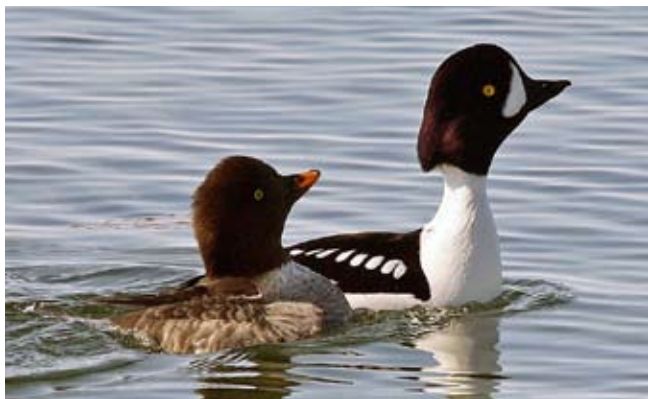

Krían (*Sterna paradisaea*) fæðir ungann á Hjalteyri í byrjun ágúst 2006.

Húsandarpar (*Bucephala islandica*) á Mývatni við Geiteyjarströnd. Myndin er tekin um miðjan apríl 2008.

Gráþröstur (*Turdus pilaris*) er varkár haust- og vetrargestur á Íslandi. Myndin er tekin í lok mars 2008 í garði á Akureyri.

Silkítoppa (*Bombycilla garrulus*) er flækingsfugl á Íslandi. Myndin er tekin í garði á Akureyri í byrjun apríl 2009.

Fuglamyndir

Hallur Þorgils Sigurðsson er sérfræðingur í heimilislækningum og hefur starfað á heilsugæslustöðinni á Akureyri frá 1989. Hann var í sérnámi í Sundsvall í Svíþjóð 1983-1986. Hann hefur lengi haft áhuga á ljósmyndun og byrjaði að taka myndir af fuglum árið 2005. Skoða má fleiri myndir á www.flickr.com/photos/thorgils/

Tæknilegar upplýsingar: Canon EOS 5 D, linsa Sigma 50-500 mm.

Hringmáfur (*Larus delawarensis*) er flækingsfugl á Íslandi. Myndin er tekin við andapollinn á Akureyri í lok apríl 2007.